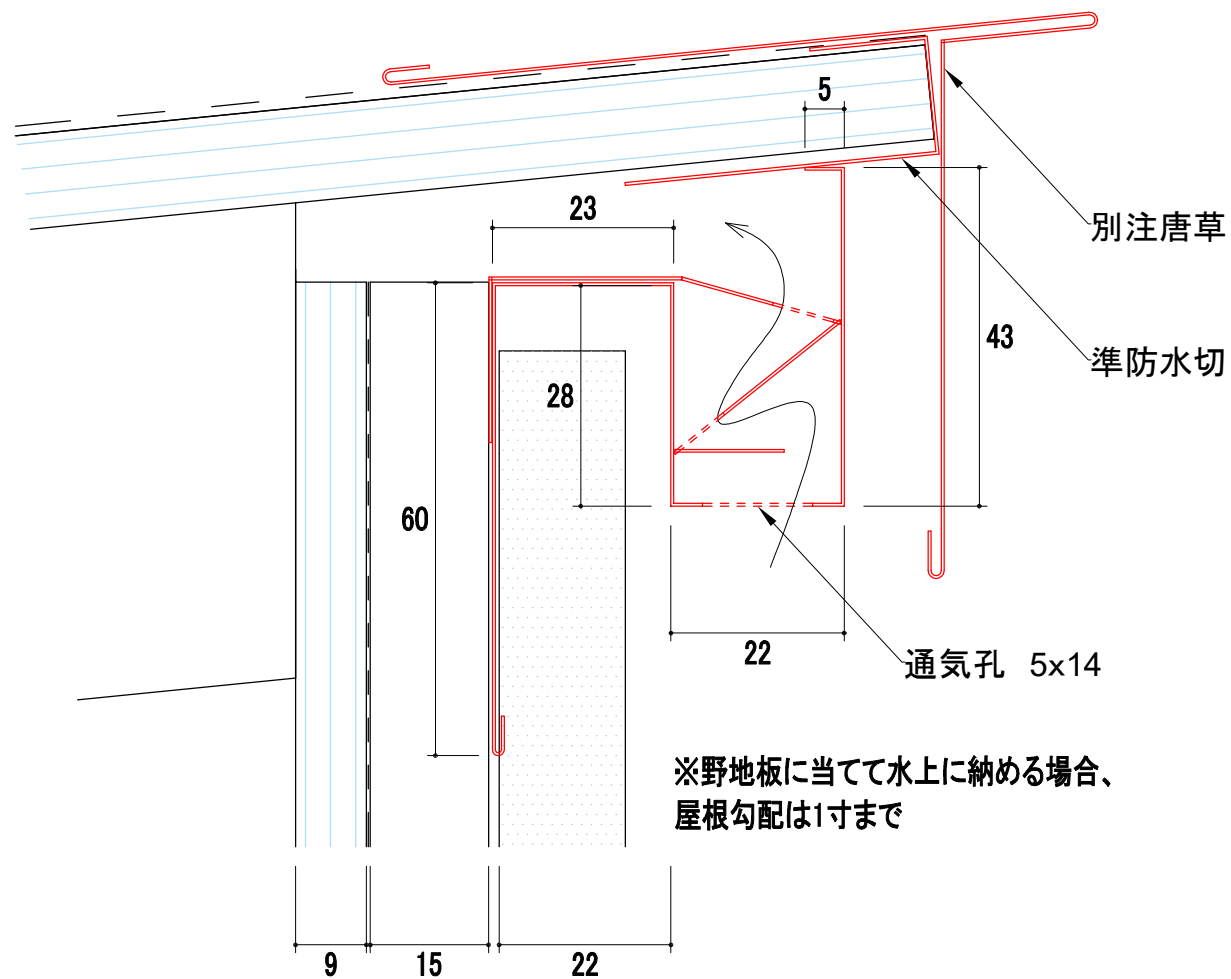

納まり図

品番	品名	有効開口面積
YY74-6B	デネブウォータープルーフ モルディングB	179cm ² /本

改訂	材質	日付	縮尺	品名	承認	作図
	ガルバリウムカラー鋼板	2023.09.19	S=1/1	デネブウォータープルーフモルディングB		
	板厚	図面No	長さ	品番		
	0.35mm		2000mm	YM74-6B		大田